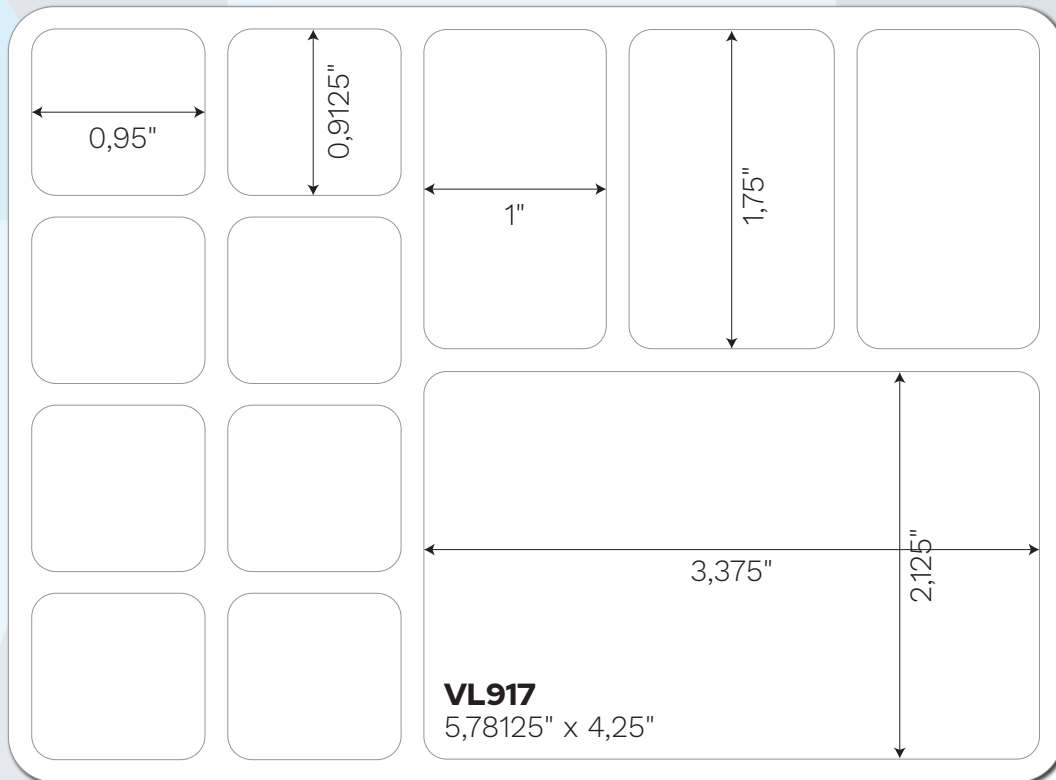

Model VL514

Scale: 100 %

Model VL523

Scale: 70 %

Model VL532

Scale: 81 %

Model VL617

Scale: 100 %

Model VL668TT

Scale: 83 %

Model VL680

Scale: 100 %

Model VL685

Scale: 83 %

Model VL769

Scale: 100 %

Model VL773

Scale: 100 %

Model VL792

Scale: 82 %

Model VL793

Scale: 100 %

Model VL812

Scale: 72 %

Model VL847

Scale: 50 %

Model VL909

Scale: 100 %

Model VL917

Scale: 95 %

form
PLUS
Printing Broker

571 du Curé-Boivin Blvd
Boisbriand QC J7G 2A8